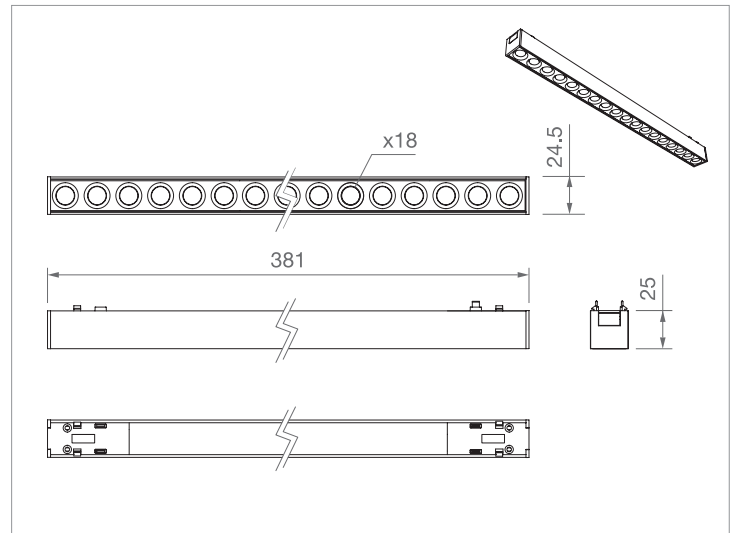

# Trazzo COMFORT 38

## Características técnicas / Technical data

Potencia / Power	18W	Flujo luminoso / Luminous flux	1318 lm (3000K) 1298 lm (4000K)
CCT	3000K / 4000K	Voltaje de entrada / Input voltage	48V
IRC / CRI	> 90	Sistema de Control / Control system	On/Off
Ángulo de apertura / Beam angle	30°	Acabado / Finish	◆
UGR (4H/8H)	< 18	Referencias / References	49.020 (3000K) 49.021 (4000K)
Vida útil LED / LED lifespan	50000h		
Material / Material	Aluminio / Aluminium		
Sistema óptico / Optical system	Lente x 18 / Lens x 18		
Instalación / Installation	Carril magnético 48V / 48V magnetic track		